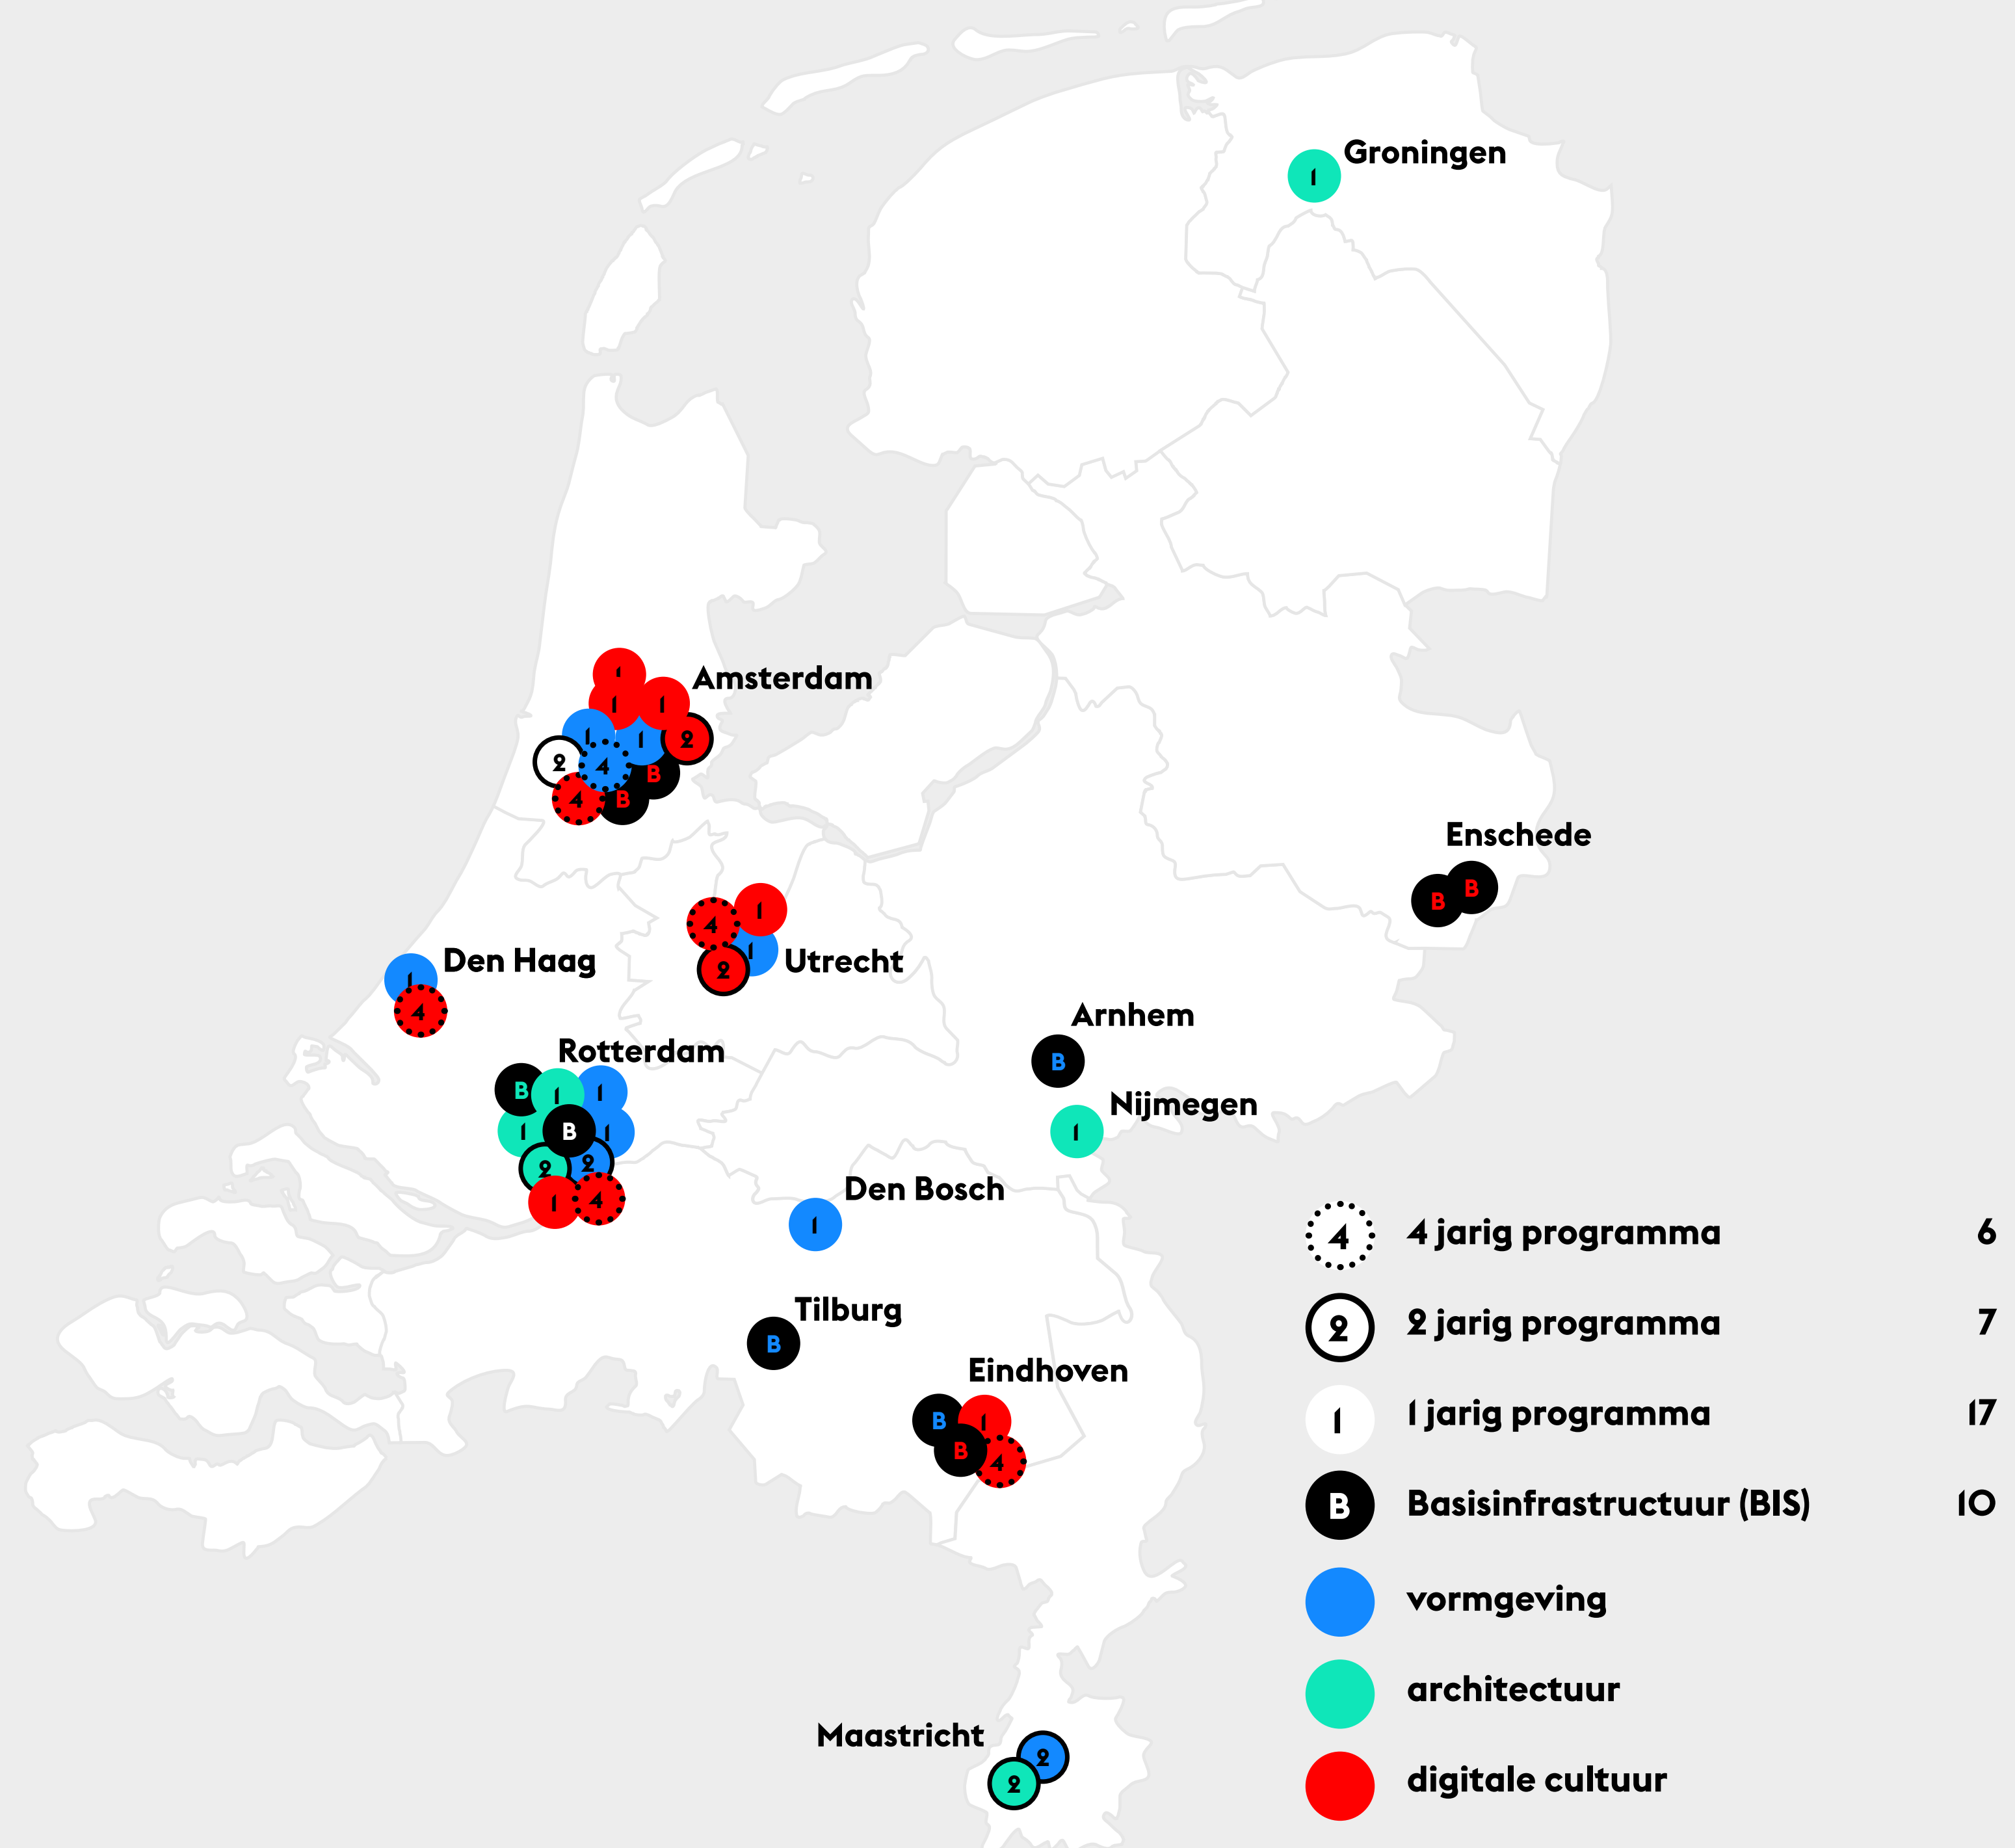

Design Museum Den Bosch

Hackers & Designers

ICU2

Independent School for the City

MacGuffin

Platform GRAS

PrintRoom

Story Academy

STRP

The Hmm

Varia

Basisinfrastructuur (BIS)*

BioArt Laboratories

Dutch Design Foundation

GGOBOT

Het Nieuwe Instituut

Internationale Architectuur

Biënnale Rotterdam

Next nature Network

State of Fashion

TETEM

TextielMuseum/Lab

Waag

* Tien instellingen maken onderdeel uit van de Basisinfrastructuur en worden vierjarig ondersteund via het ministerie van OCW.